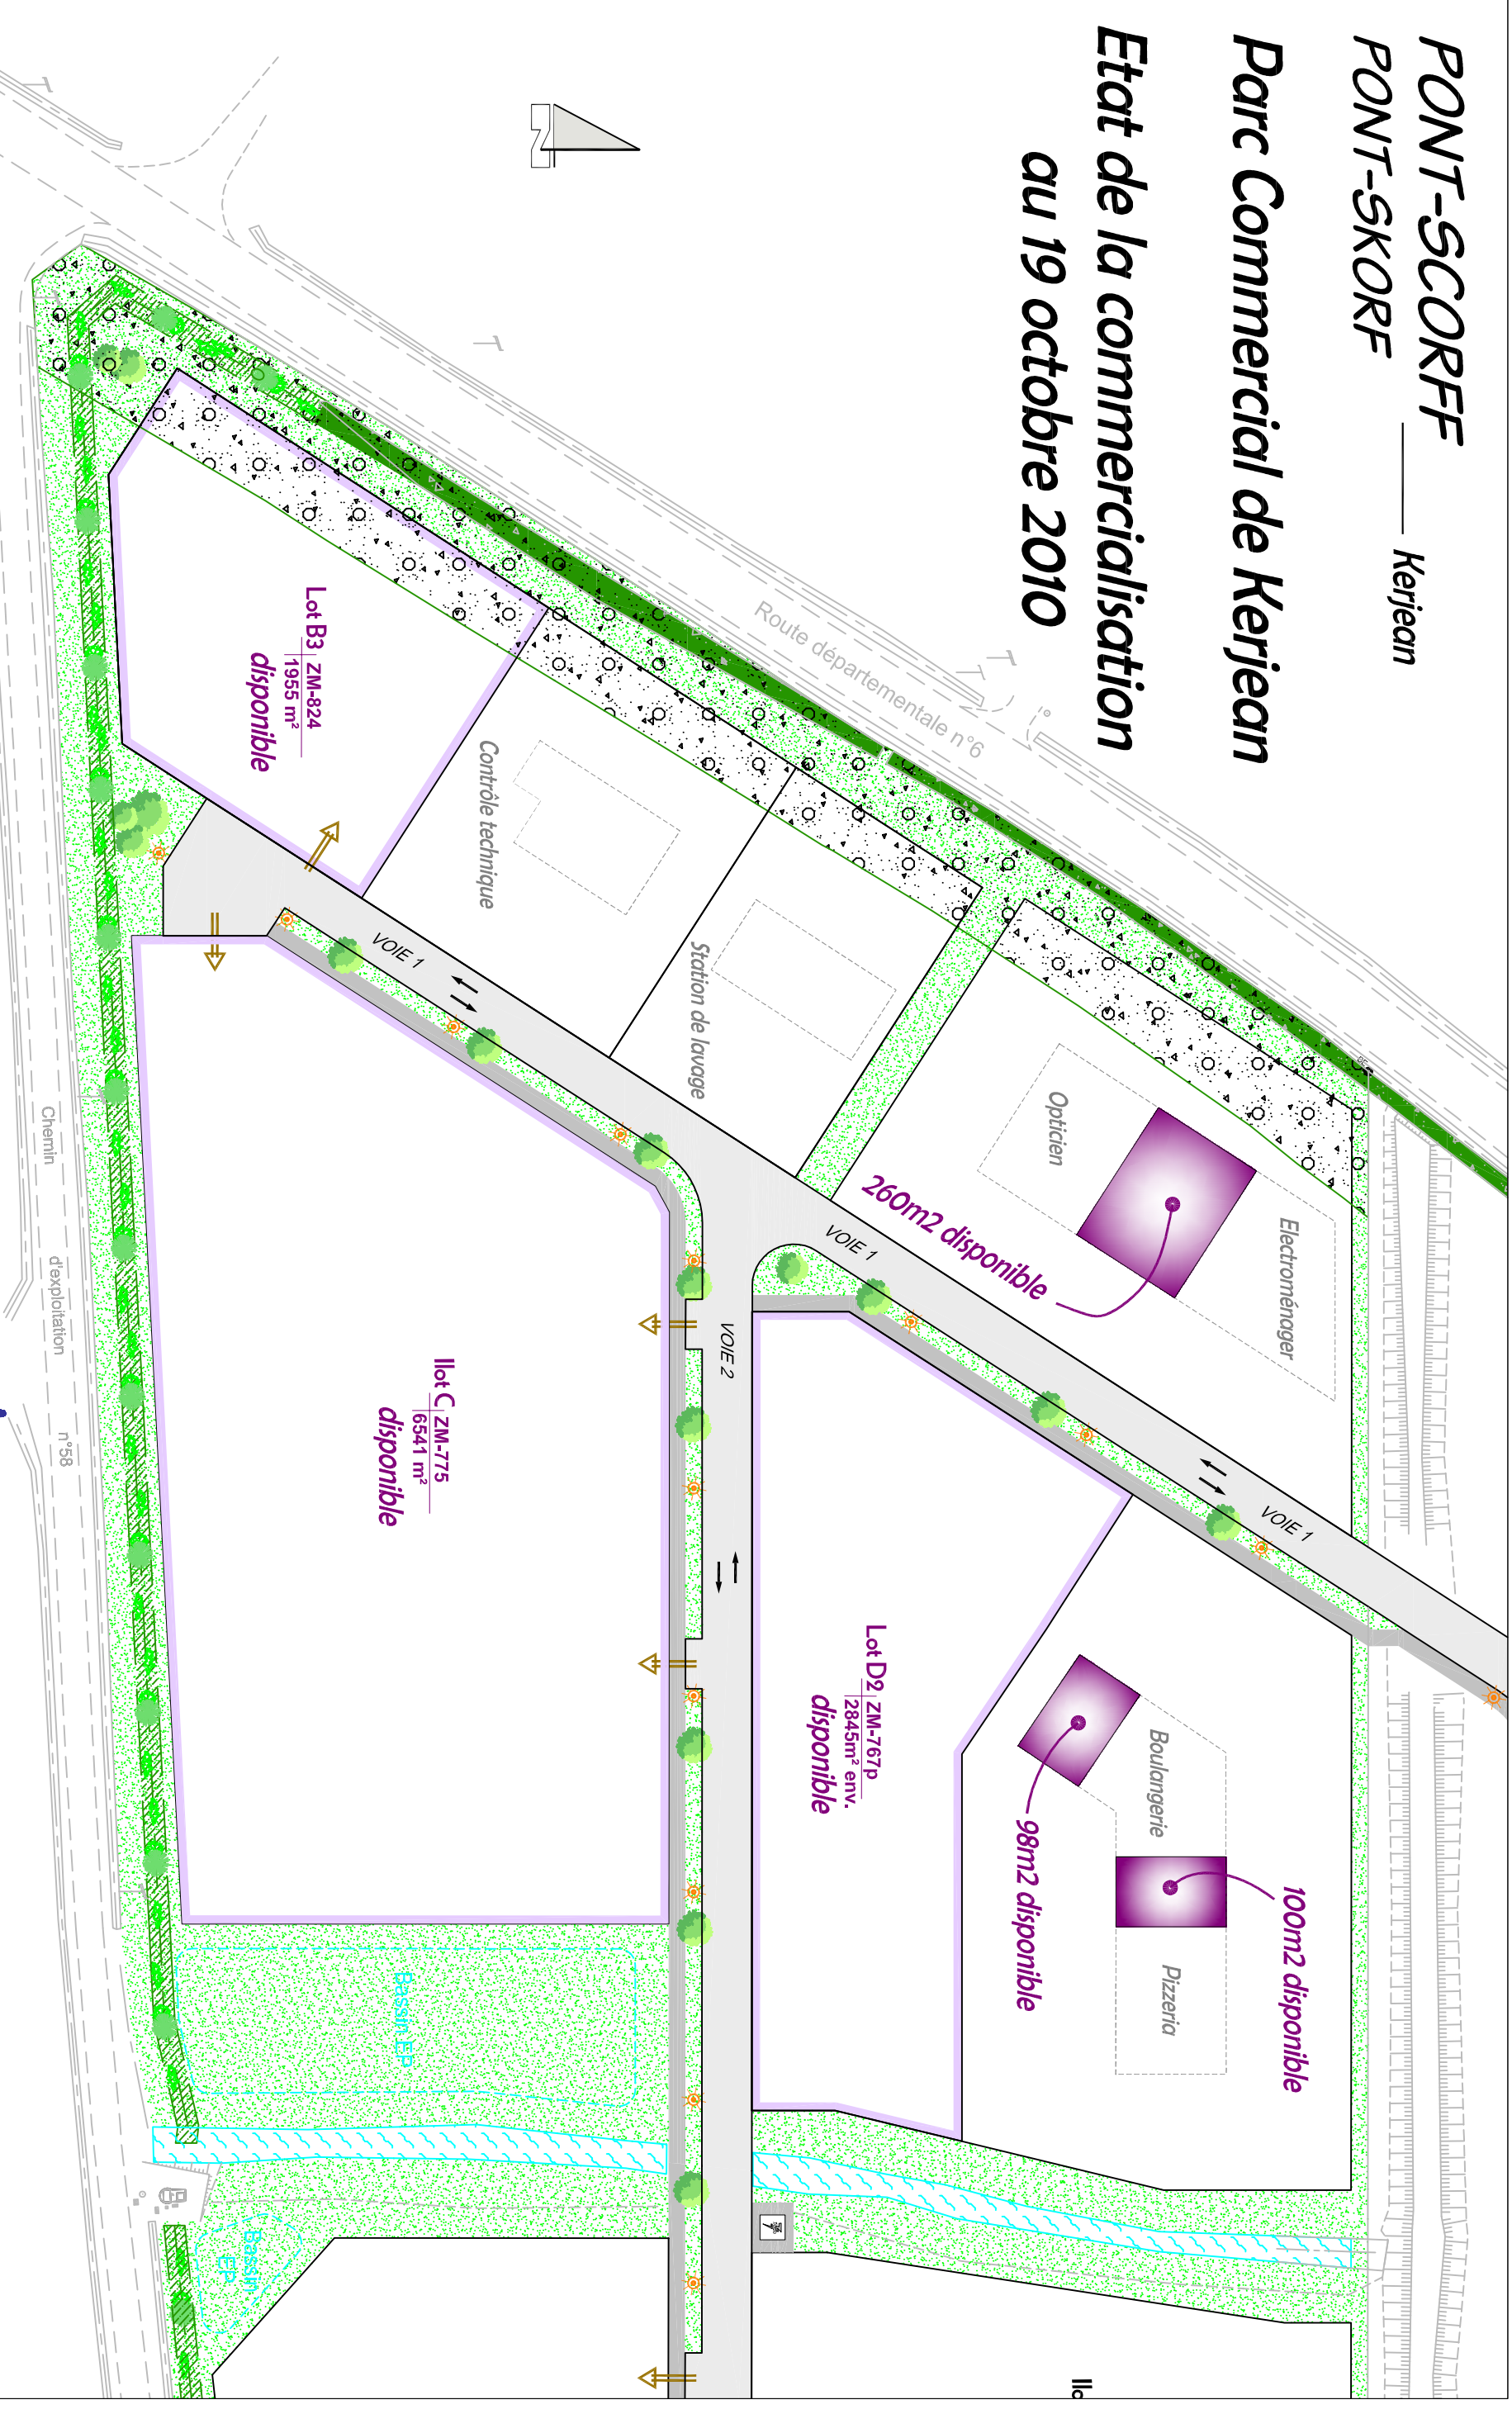

PONT-SCORFF
PONT-SKORF — Kerjean

Parc Commercial de Kerjean

Etat de la commercialisation
au 19 octobre 2010

échelle : 1/750
dossier n° 3321
établi le 19/10/10

LORIENT
Centre d'Affaires La Découverte
Immeuble LIZARD
39 rue de la Villeneuve - 56100 LORIENT
Tél. : 02 97 64 44 43 - Fax : 02 97 64 03 93
geo-martin.lorient@orange.fr